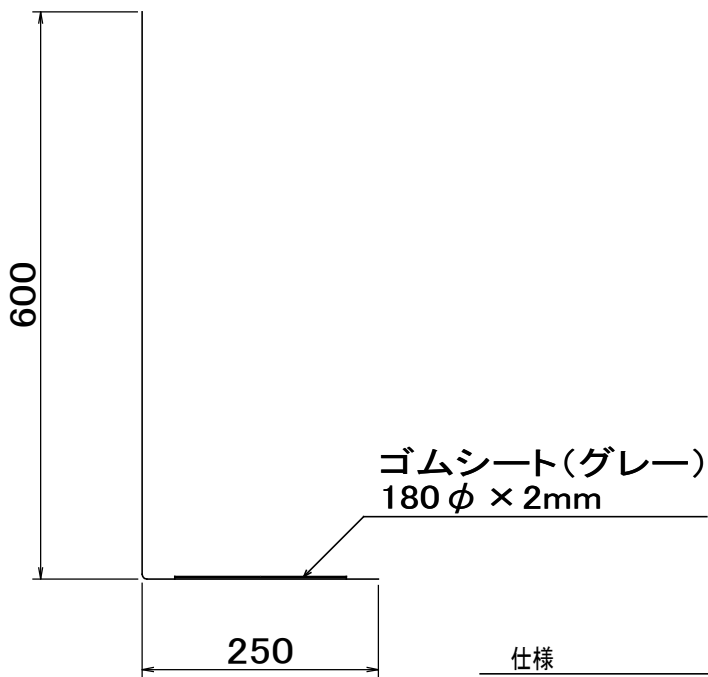

品番	文字色
DS-1000WH (ホワイト)	赤
DS-1000IV (アイボリー)	赤
DS-1000BL (ブラック)	白
DS-1000WH-GR (白御影調)	赤
DS-1000BL-GR (黒御影調)	白
DS-1000RE-GR (赤御影調)	白

仕様	
材料	t1.2 スチール
塗装	メラミン焼付塗装
文字	明朝体

品番	DS-1000	設計	製図	縮尺
図面名称	消火器置台	光山	一柳	A4
作図	2018年 4月 6日			1/5