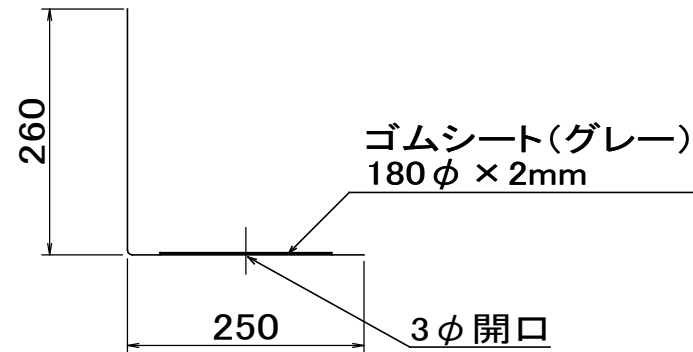

品番	文字色
DS-2000WH (ホワイト)	赤
DS-2000IV (アイボリー)	赤
DS-2000BL (ブラック)	白
DS-2000WH-GR (白御影調)	赤
DS-2000BL-GR (黒御影調)	白
DS-2000RE-GR (赤御影調)	白

仕様	
材料	t1.2 スチール
塗装	メラミン焼付塗装
文字	明朝体

品番	DS-2000	設計	製図	縮尺
図面名称	消火器置台	光山	一柳	A4 1/5
作図	2018年 4月 6日			